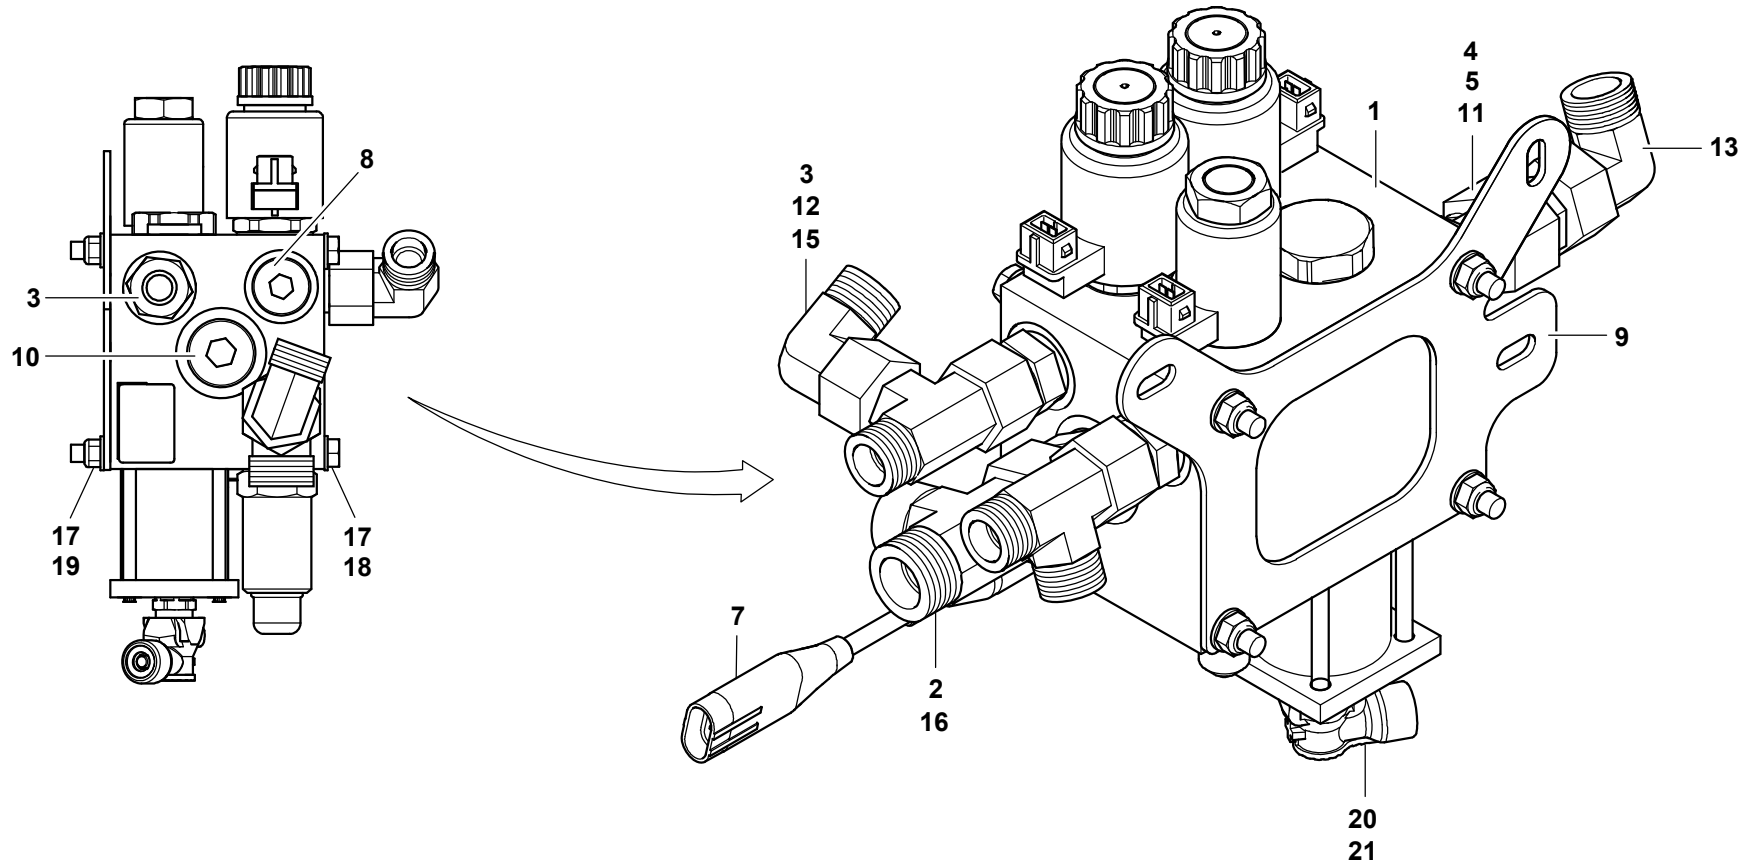

GROVE

ACHSBLOCKIERVENTIL VORMONTAGE 1.+2. ACHSE RECHTS
 AXLE BLOCKING VALVE PREASSAMBLY 1.+2. AXIS RIGHT

BILDTADEL
 PICTORIAL DISPLAY

05.17

3224671-ETL E

1/2

GMK 5250
BE 505
G 781

GROVEACHSBLOCKIERVENTIL VORMONTAGE 1.+2. ACHSE RECHTS
AXLE BLOCKING VALVE PREASSAMBLY 1.+2. AXIS RIGHTBILDTAFEL
PICTORIAL DISPLAY

05.17

3224671-ETL E

2/2

**GMK 5250
BE 505
G 781**